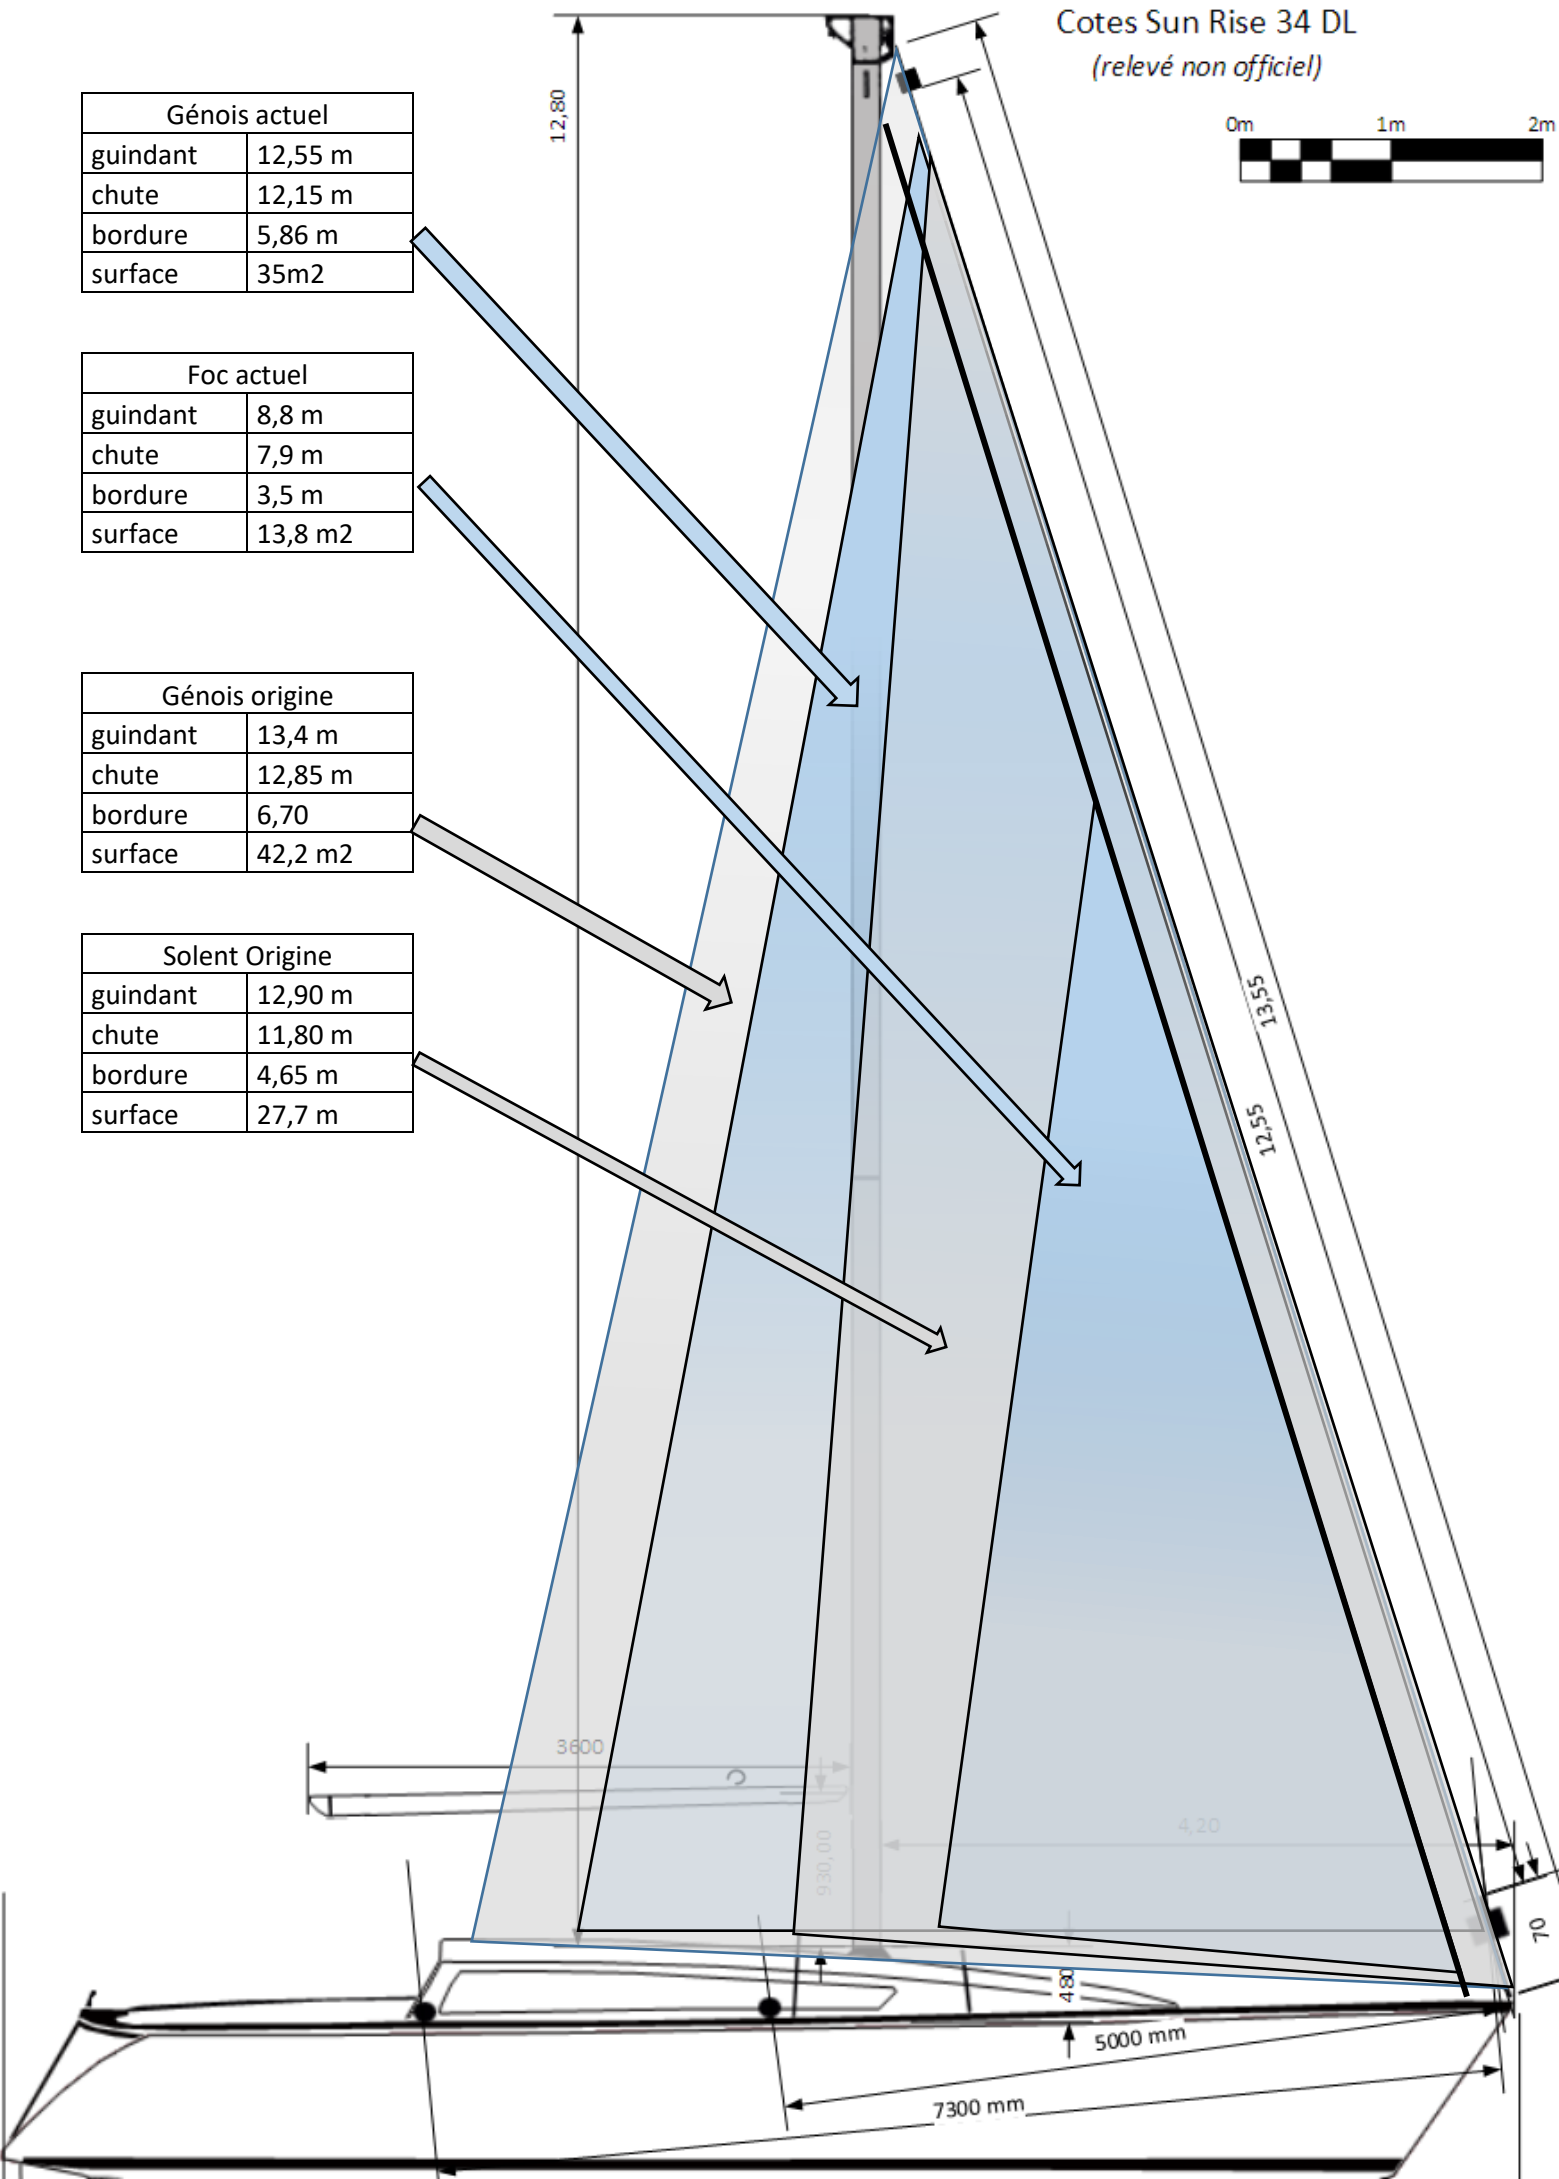

Cotes Sun Rise 34 DL
(relevé non officiel)

Génois actuel	
guindant	12,55 m
chute	12,15 m
bordure	5,86 m
surface	35m2

Foc actuel	
guindant	8,8 m
chute	7,9 m
bordure	3,5 m
surface	13,8 m2

Génois origine	
guindant	13,4 m
chute	12,85 m
bordure	6,70
surface	42,2 m2

Solent Origine	
guindant	12,90 m
chute	11,80 m
bordure	4,65 m
surface	27,7 m

Nouveau solent à ris	
guidant	12,66 m
chute	11,77 m
bordure	4,25
surface	25