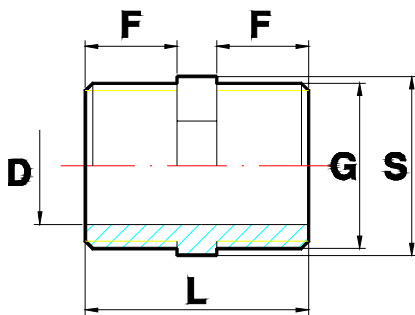

MAMELONS

SERIE 7210 - 7211

Caractéristique	Mamelon fileté
Matériau du raccord	PPG
Dimensions	DN10 à DN80
Type de raccordement	Fileté au pas du gaz cylindrique

MAMELONS PPG FILETE

DN mm	Ød mm	G pouces	PN	ØD mm	L mm	F mm	S mm	Poids en grs	Réf. de cde
10	15	3/8"	10	10	36,3	15	21	4	7210.005
15	20	1/2"	10	13,5	38,3	16	24	6	7210.006
20	25	3/4"	10	18	38,5	16	27	9	7210.007
25	32	1"	10	23,5	43,3	18,5	36	15	7210.008
32	40	1 1/4"	10	32	58	20	46	31	7210.009
40	50	1 1/2"	10	37,5	58	20	55	45	7210.010
50	63	2"	10	44,5	65,5	24	64	71	7210.011
80	90	3"	10	67	94	39,5	92	210	7210.013

MAMELON PPG FILETE REDUIT

GxG1 pouces	PN	ØD mm	ØD1 mm	L mm	F mm	F1 mm	S mm	Poids en grs	Réf. de cde
3/8"x1/2"	10	10,5	13,5	37,3	15	16	24	6	7211.006
1/2"x3/4"	10	13,5	18	37,8	15,5	16	27	8	7211.007
3/4"x1"	10	18	23,5	40,5	16	18,5	36	12	7211.008
1"x1 1/4"	10	23,5	32	56,7	19	20,5	46	30	7211.009
1 1/4"x1 1/2"	10	32	38	57,8	20	20	55	43	7211.010
1 1/2"x2"	10	38	48	61,6	20,5	24	65	63	7211.011
2"x3"	10	44	67	84	28	39,5	92,5	180	7211.013