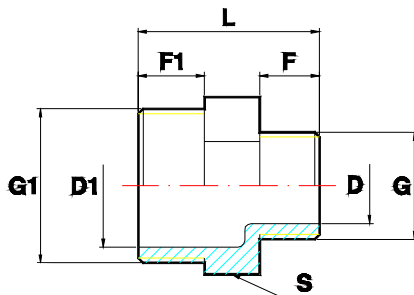

MAMELONS

SERIE 7210 - 7211

Caractéristique	Mamelon fileté
Matériau du raccord	PPG
Dimensions	DN10 à DN80
Type de raccordement	Fileté au pas du gaz cylindrique

MAMELONS PPG FILETE

DN mm	Ød mm	G pouces	PN	ØD mm	L mm	F mm	S mm	Poids en grs	Réf. de cde
10	15	3/8"	10	10	36,3	15	21	4	7210.005
15	20	1/2"	10	13,5	38,3	16	24	6	7210.006
20	25	3/4"	10	18	38,5	16	27	9	7210.007
25	32	1"	10	23,5	43,3	18,5	36	15	7210.008
32	40	1 1/4"	10	32	58	20	46	31	7210.009
40	50	1 1/2"	10	37,5	58	20	55	45	7210.010
50	63	2"	10	44,5	65,5	24	64	71	7210.011
80	90	3"	10	67	94	39,5	92	210	7210.013

MAMELON PPG FILETE REDUIT

GxG1 pouces	PN	ØD mm	ØD1 mm	L mm	F mm	F1 mm	S mm	Poids en grs	Réf. de cde
3/8"x1/2"	10	10,5	13,5	37,3	15	16	24	6	7211.006
1/2"x3/4"	10	13,5	18	37,8	15,5	16	27	8	7211.007
3/4"x1"	10	18	23,5	40,5	16	18,5	36	12	7211.008
1"x1 1/4"	10	23,5	32	56,7	19	20,5	46	30	7211.009
1 1/4"x1 1/2"	10	32	38	57,8	20	20	55	43	7211.010
1 1/2"x2"	10	38	48	61,6	20,5	24	65	63	7211.011
2"x3"	10	44	67	84	28	39,5	92,5	180	7211.013