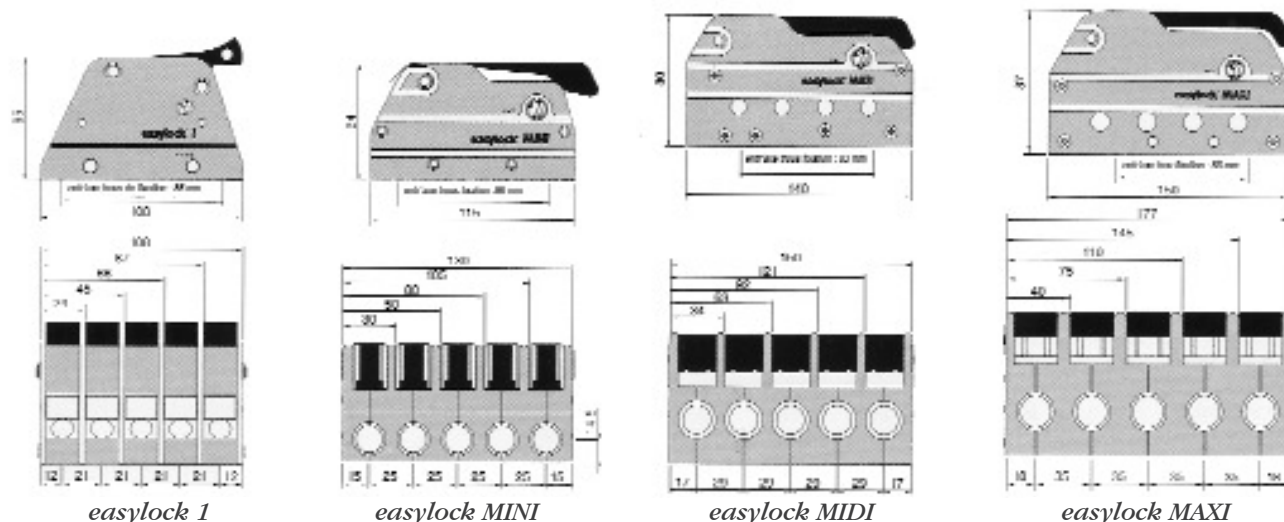

Easylock maxi : Le plus puissant. Il est monté sur des bateaux de la coupe America et du Boc Challenge. Son mécanisme unique minimise les frictions sur le cordage en position bloquée, avec des performances optimales sur le Spectra renforcé. Equipé d'une gachette permettant le maintien en position ouverte, levier rabattu.
Ø cordage : 6 à 16 mm
Charge de travail : 1400 Kgs*
Recommandé jusqu'à 69' (20 m)

Easylock midi

Easylock maxi

Caractéristiques techniques

Type	Référence	Poids g	Charge de travail Kg / bloqueur	Ø cord. mm	Long. bateau max.* pieds	mètres	Largeur mm	Longueur mm	Hauteur mm	€ H.T.	€ T.T.C.
easylock 1											
Simple	14078-01	220	300	6-10	28	8,5	24	108	65	47,15	56,39
Double	14078-02	445	300	6-10	28	8,5	45	108	65	76,94	92,02
Triple	14078-03	575	300	6-10	28	8,5	66	108	65	104,25	124,68
Quadruple	14078-04	750	300	6-10	28	8,5	87	108	65	131,54	157,32
Quintuple	14078-05	920	300	6-10	28	8,5	108	108	65	166,30	198,89
easylock MINI											
Simple	14090-01	304	450	6-10	32	10,0	30	115	64	59,54	71,21
Double	14090-02	566	450	6-10	32	10,0	55	115	64	99,28	118,74
Triple	14090-03	824	450	6-10	32	10,0	80	115	64	141,46	169,19
Quadruple	14090-04	1 084	450	6-10	32	10,0	105	115	64	181,19	216,70
Quintuple	14090-05	1 344	450	6-10	32	10,0	130	115	64	225,84	270,10
easylock MIDI											
Simple	14093-01	468	700	6-12	40	12,0	34	140	80	79,41	94,97
Double	14093-02	822	700	6-12	40	12,0	63	140	80	129,04	154,33
Triple	14093-03	1 219	700	6-12	40	12,0	92	140	80	183,66	219,66
Quadruple	14093-04	1 639	700	6-12	40	12,0	121	140	80	250,68	299,81
Quintuple	14093-05	1 987	700	6-12	40	12,0	150	140	80	302,78	362,12
easylock MAXI											
Simple	14094-01	777	1 400	8-14	65	20,0	36	150	88	146,43	175,13
Double	14094-02	1 456	1 400	8-14	65	20,0	71	150	88	245,71	293,87
Triple	14094-03	2 248	1 400	8-14	65	20,0	106	150	88	347,46	415,56
Quadruple	14094-04	2 935	1 400	8-14	65	20,0	141	150	88	397,11	474,94
Quintuple	14094-05	3 564	1 400	8-14	65	20,0	176	150	88	506,28	605,51