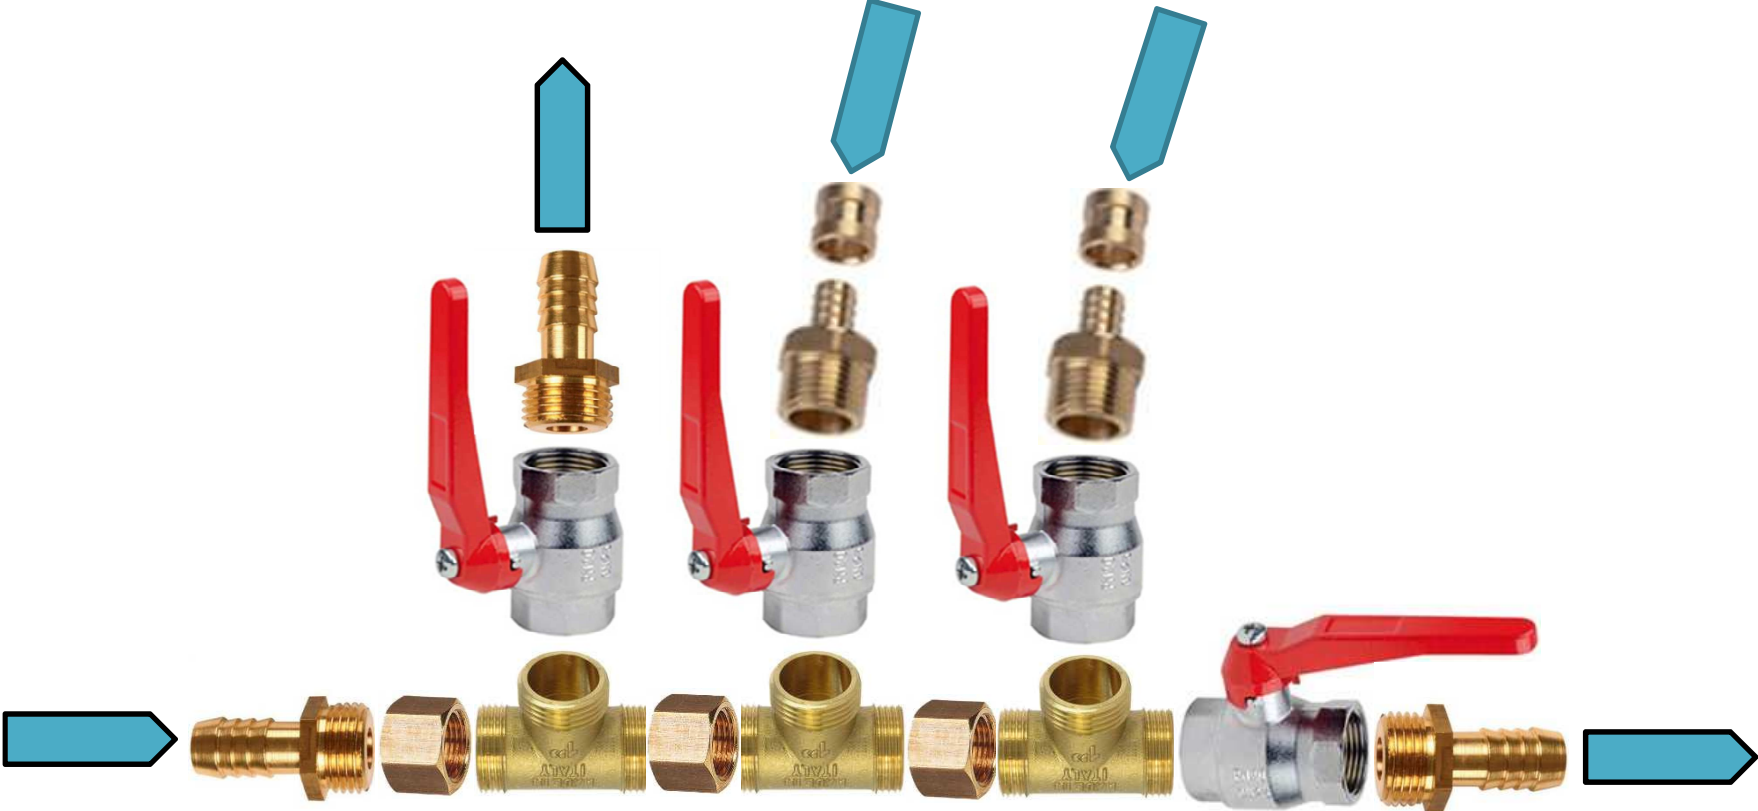

Chauffage Collecteur aller

TUYAU Hydro K 16  
Chaudière Webasto

TUBE PER 20 pour 5  
Radiateurs Babord

TUBE PER 20 pour 2  
Radiateurs Tribord

TUYAU Hydro K 16  
Chauffe Eau

TUYAU Hydro K 16  
Moteur Yanmar

Chauffage Collecteur Retour

TUYAU Hydro K 16  
Chaudière Webasto

TUBE PER 20 pour 5  
Radiateurs Babord

TUBE PER 20 pour 2  
Radiateurs Tribord

TUYAU Hydro K 16  
Chauffe Eau

TUYAU Hydro K 16  
Moteur Yanmar