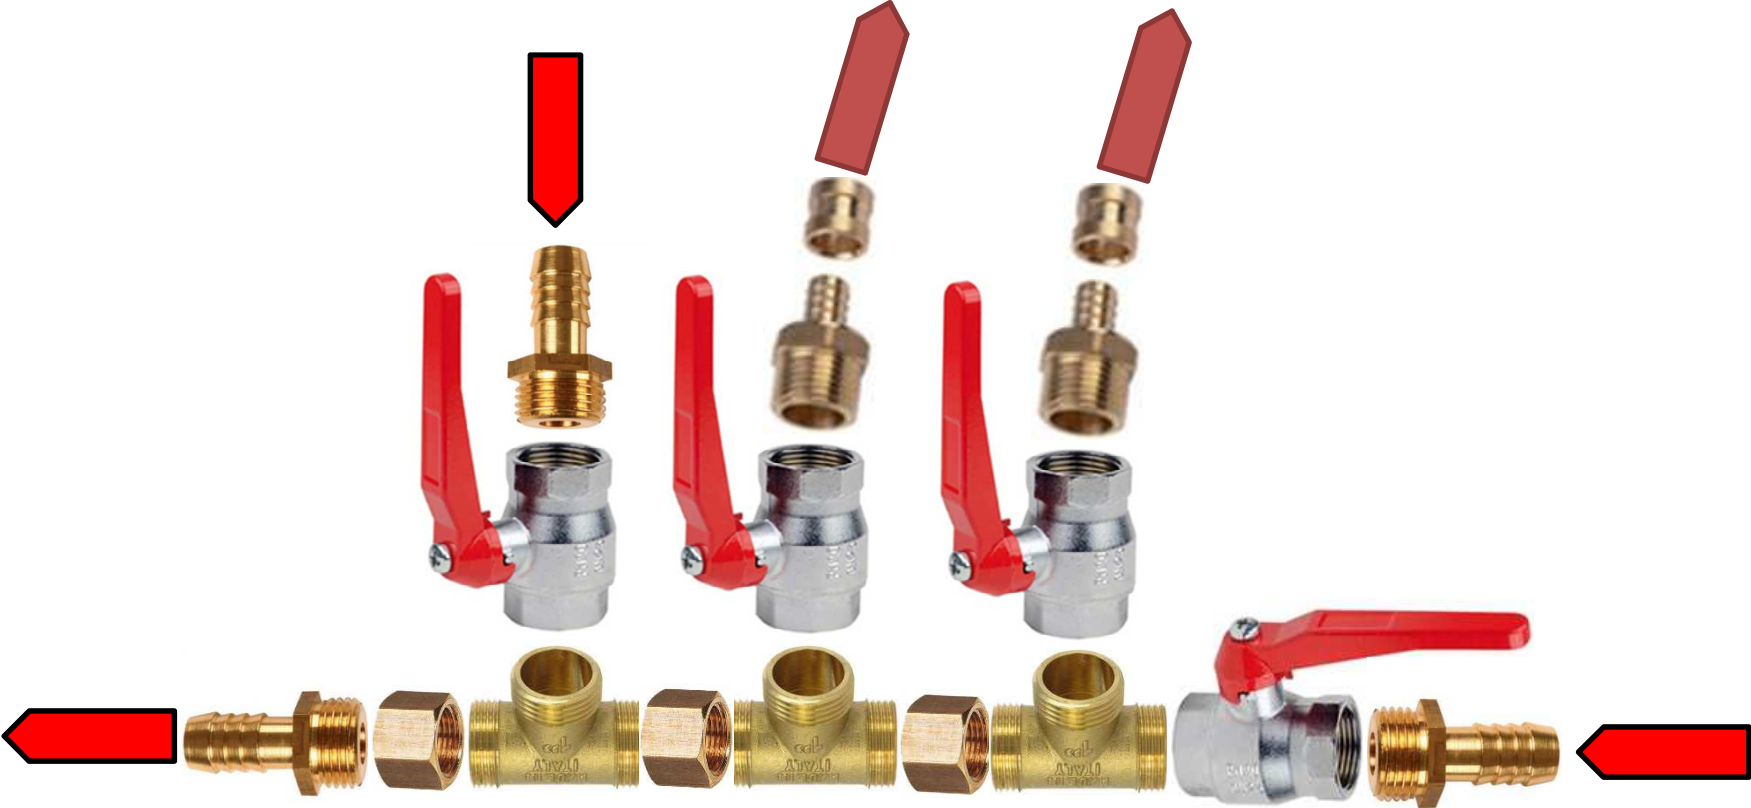

Chauffage Collecteur aller

TUYAU Hydro K 16  
Chaudière Webasto

TUBE PER 20 pour 5  
Radiateurs Babord

TUBE PER 20 pour 2  
Radiateurs Tribord

TUYAU Hydro K 16  
Chauffe Eau

TUYAU Hydro K 16  
Moteur Yanmar

Chauffage Collecteur Retour

TUYAU Hydro K 16  
Chaudière Webasto

TUBE PER 20 pour 5  
Radiateurs Babord

TUBE PER 20 pour 2  
Radiateurs Tribord

TUYAU Hydro K 16  
Chauffe Eau

TUYAU Hydro K 16  
Moteur Yanmar