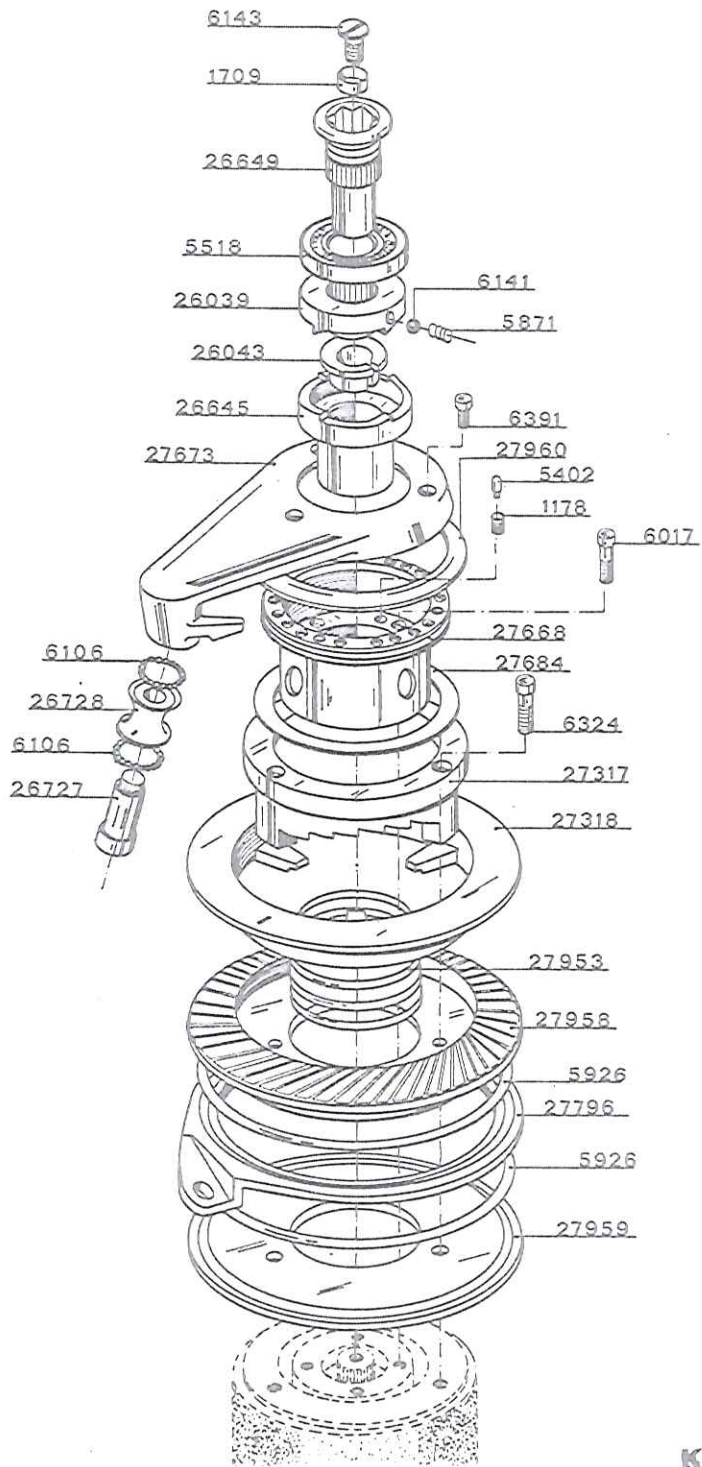

Kit 74.3st

exploded view - NCE - Tel. 0760373

RED LINE
*note page : faire 1 piece demonter ne pas remonter
 etc (surtout pour les gros)*

CATALOGUE PIECES DETACHEES

SPARE KITS CATALOGUE

BARBAROSSA

Réseau international de distribution - Worldwide service and spares

kit55.3st

57.2

Kit57.2st

57.3

Kit 57.3 st

64.3

Kit64.3st

65.2